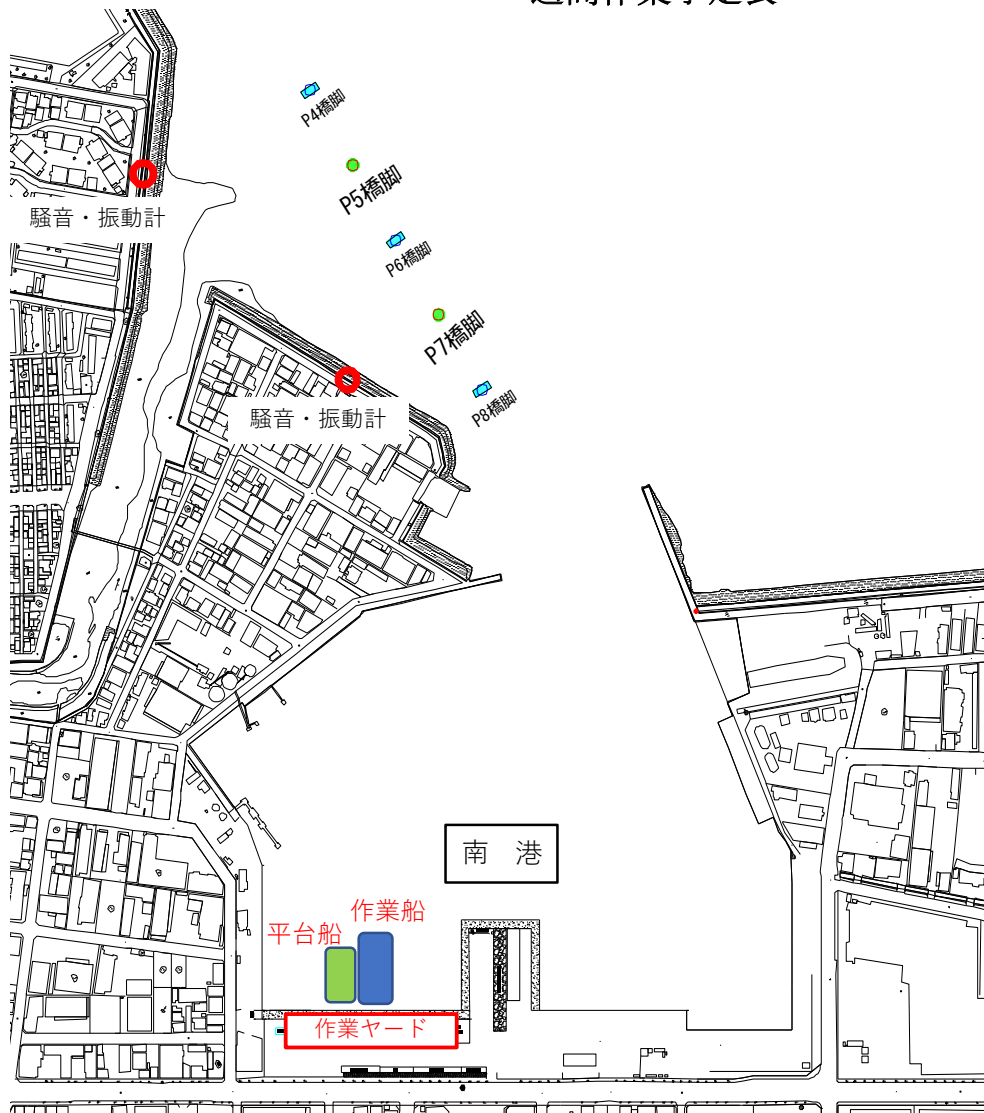

週間作業予定表

月日	曜日	作業予定	作業船の係留場所
12/27	(月)	お休み	南港に係留
12/28	(火)	お休み	南港に係留
12/29	(水)	お休み	南港に係留
12/30	(木)	お休み	南港に係留
12/31	(金)	お休み	南港に係留
1/1	(土)	お休み	南港に係留
1/2	(日)	お休み	南港に係留
備考	12/27 ~ 1/5まで年末年始休暇とします。		